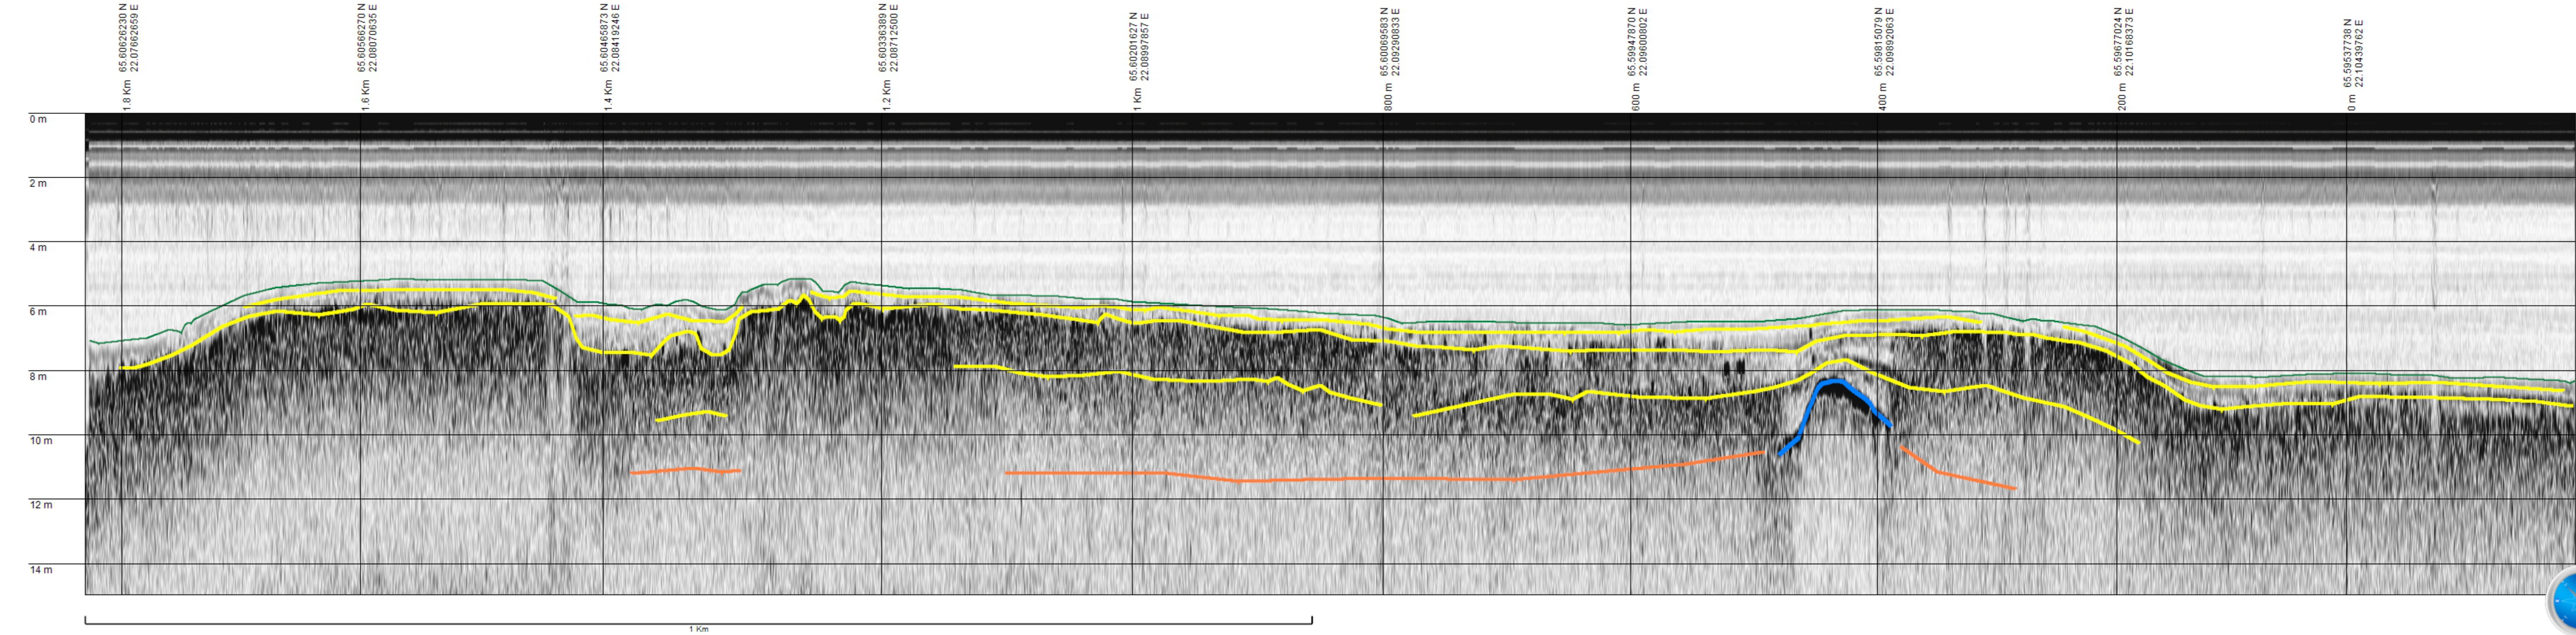

- Sjöbotten lera/silt/fiber
- Silt, Lera
- Fin friktionsmtri sd gr
- Hårdbotten fm morän

Anm:
Tolkningen är endast preliminär
verifikationsprovtagning saknas fn

Description	Drawn	Designed	Checked	Approved	Date
Notviken, Luleå	A.L.	A.L.			2012-02-01

Golder AB
Notviken, Luleå
Sediment Survey
Sub Bottom Profiler HF

Profile 0042
1 415-1111-0042