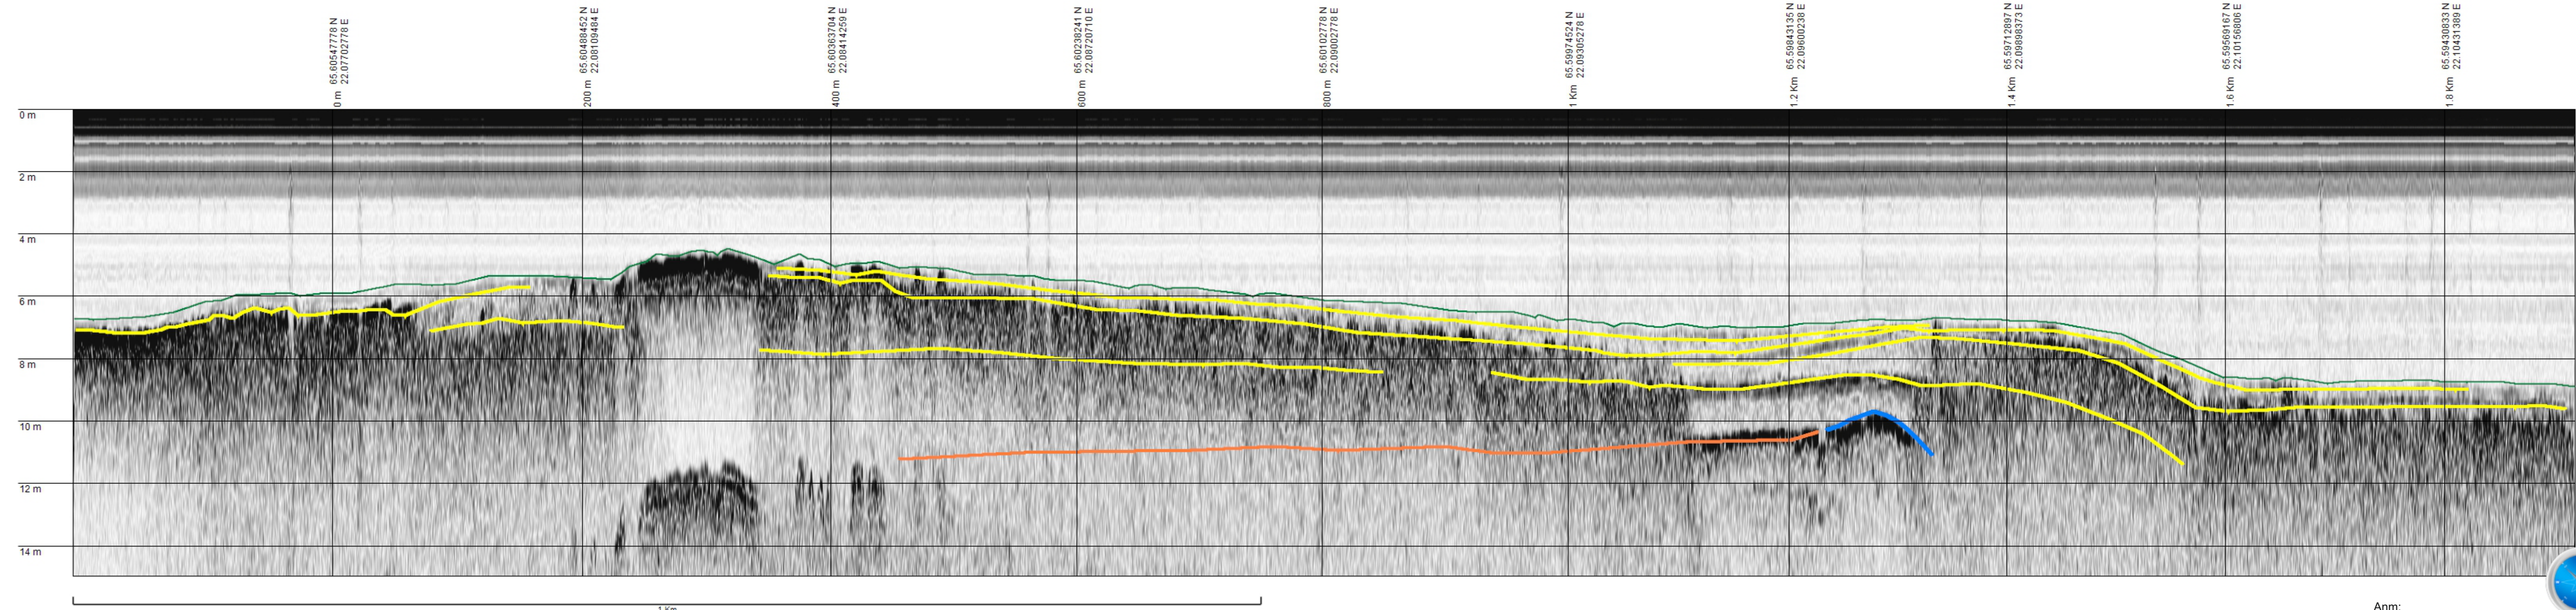

- Sjöbotten lera/silt/fiber
- Silt, Lera
- Fin friktionsmtri sd gr
- Hårdbotten fm morän

Anm:
Tolkningen är endast preliminär
verifikationsprovtagning saknas fn

MARIN MILJÖANALYS AB® Varbergsgatan 12 B, S-412 65 Göteborg SWEDEEN, www.marin.se, info@marin.se Tel+46 31 7046525 Fax+46 31 7237399	Description	Drawn	Designed	Checked	Approved	Date	Golder AB Notviken, Luleå Sediment Survey Sub Bottom Profiler HF/LF	Profile 0041 Drawing no. 415-1111-0041	Rev.
	Notviken, Luleå	A.L.	A.L.			2012-02-01