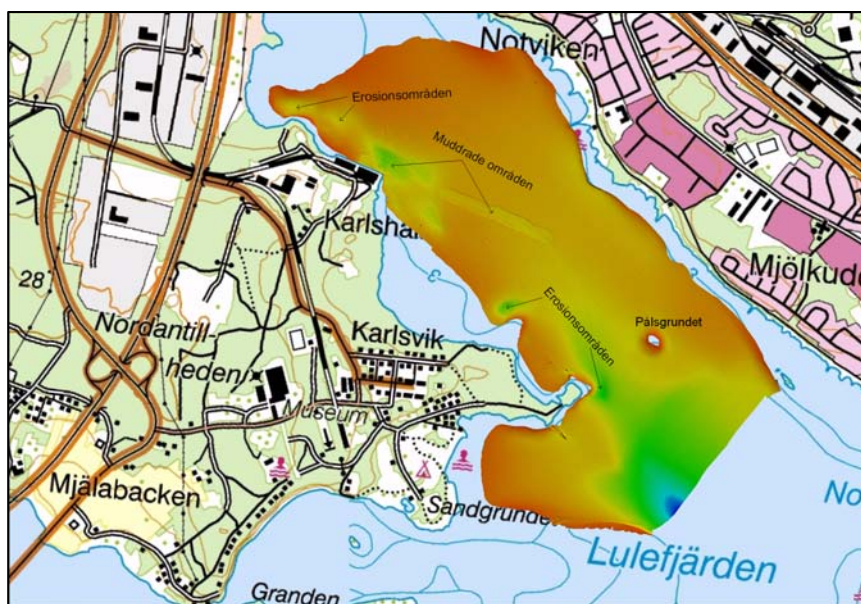

8. Resultat

Multibeamekolodning

Djupen inom undersökt område varierar från ca 2 – 13 meter och karaktäriseras av mycket små topografiska variationer med undantag för Pålgrundet. Området är i sin helhet mycket flackt. Vid området i anslutning till Karlshälls kaj syns spår av muddringsaktivitet i hamnbassäng samt ränna. Vid Stenarmen, området öster om Karlsvik, samt området norr om Karlshäll syns tydliga fördjupningar vilka bedöms vara ett resultat av erosion som en effekt av strömmar (bild 6). Det kan inte fastställas om strömmar eroderat dessa områden i ett tidigare skede eller om det är en pågående process. Det faktum att djuphålorna finns tyder dock på strömaktivitet som åtminstone bedöms motverka ackumulation. Ett rimligt antagande är att strömmen inom området är nordgående och följer den västra sidan. Dock visar det södra vraket på erosion på östra sidan, vilket betyder att det även finns en östgående ström (bild 7). Detta bedöms vara en bakström som uppkommer då strömmen passerar Stenarmen.

Bild 6. Områden med lokala fördjupningar som bedöms vara en effekt tidigare eller pågående erosion.

Bild 7. Området öster om vraket har eroderats och tyder på en östgående ström.

Side Scan Sonar

Side scan sonar-mätningen visar på en amärkningsvärd mängd sjunktimmer. Timmret är framför allt koncentrerat inom den västra delen av området, från kajen vid Karlshäll till Stenarmen. Timmret har positionsbestämts och redovisas på ritning 415-1111-2. Totalt uppgår antal detekterade objekt till 8555 st.