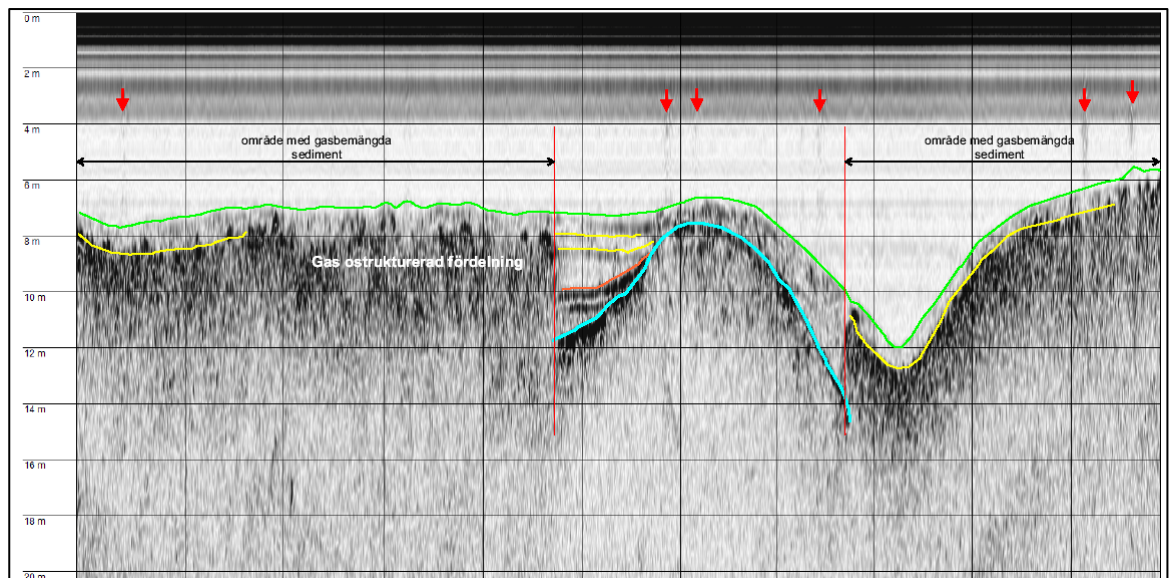

System, vilket möjliggör realtidsgriddning. Metoden ger 100 % täckning inom lodat område.

Bild 1. R/V Ranja med multibeamekolod.

Bild 2. Ett av de tre vrak som detekterats i Notviken.

Bild 3. Bil detekterad öster om kajen vid Karlshäll.

Sidescansonar

Sidescanmätningen utfördes med Sonarbeam T-150A 400/900 kHz. För optimal datakvalité släpas sonaren ca 3-4 meter ovan bottenytan. Sidescandata ger en högdetaljerad bild av botten ystukturer såsom geologiska formationer, objekt och vrak. Metoden gav 100% täckning inom undersökt område.

Bild 4. Side Scan Sonar-bild. Stora mängder av sjunktimmer detekterades inom det undersökta området.

Sub Bottom Profiler

För penetrerande mätningar användes ett subbottomprofiler-system av typen Teledyne Benthos Chirp III. Metoden möjliggör, vid rimligt normala sedimentförhållanden, penetration genom organogena sediment, lera, silt och finsand ner till hårbotten såsom morän eller berggrund. Mätningen har utförts i profiler i fartygsspåret.

8. Resultat

Multibeamekolodning

Djupen inom undersökt område varierar från ca 2 – 13 meter och karaktäriseras av mycket små topografiska variationer med undantag för Pålgrundet. Området är i sin helhet mycket flackt. Vid området i anslutning till Karlshälls kaj syns spår av muddringsaktivitet i hamnbassäng samt ränna. Vid Stenarmen, området öster om Karlsvik, samt området norr om Karlshäll syns tydliga fördjupningar vilka bedöms vara ett resultat av erosion som en effekt av strömmar (bild 6). Det kan inte fastställas om strömmar eroderat dessa områden i ett tidigare skede eller om det är en pågående process. Det faktum att djuphålorna finns tyder dock på strömaktivitet som åtminstone bedöms motverka ackumulation. Ett rimligt antagande är att strömmen inom området är nordgående och följer den västra sidan. Dock visar det södra vraket på erosion på östra sidan, vilket betyder att det även finns en östgående ström (bild 7). Detta bedöms vara en bakström som uppkommer då strömmen passerar Stenarmen.