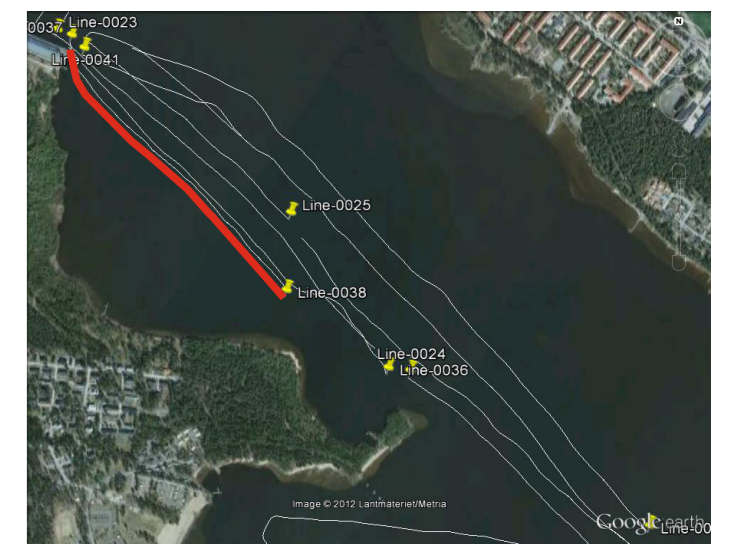

- Sjöbotten lera/silt/fiber
- Silt, Lera
- Fin friktionsmtrl sd gr
- Härdbotten fm morän

Anm:
Tolkningen är endast preliminär
verifikationsprovtagning saknas fn

Värbergsgatan 12 B, S-412 65 Göteborg SWEDEN, www.marin.se, info@marin.se Tel+46 31 7046525 Fax+46 31 7237399	Description	Drawn	Designed	Checked	Approved	Date	Golder AB Notviken, Luleå Sediment Survey Sub Bottom Profiler HF/LF	Profile 0038 Sheet no. 7 Drawing no. 415-1111-0038 Rev.
	Notviken, Luleå	A.L.	A.L.			2012-02-01