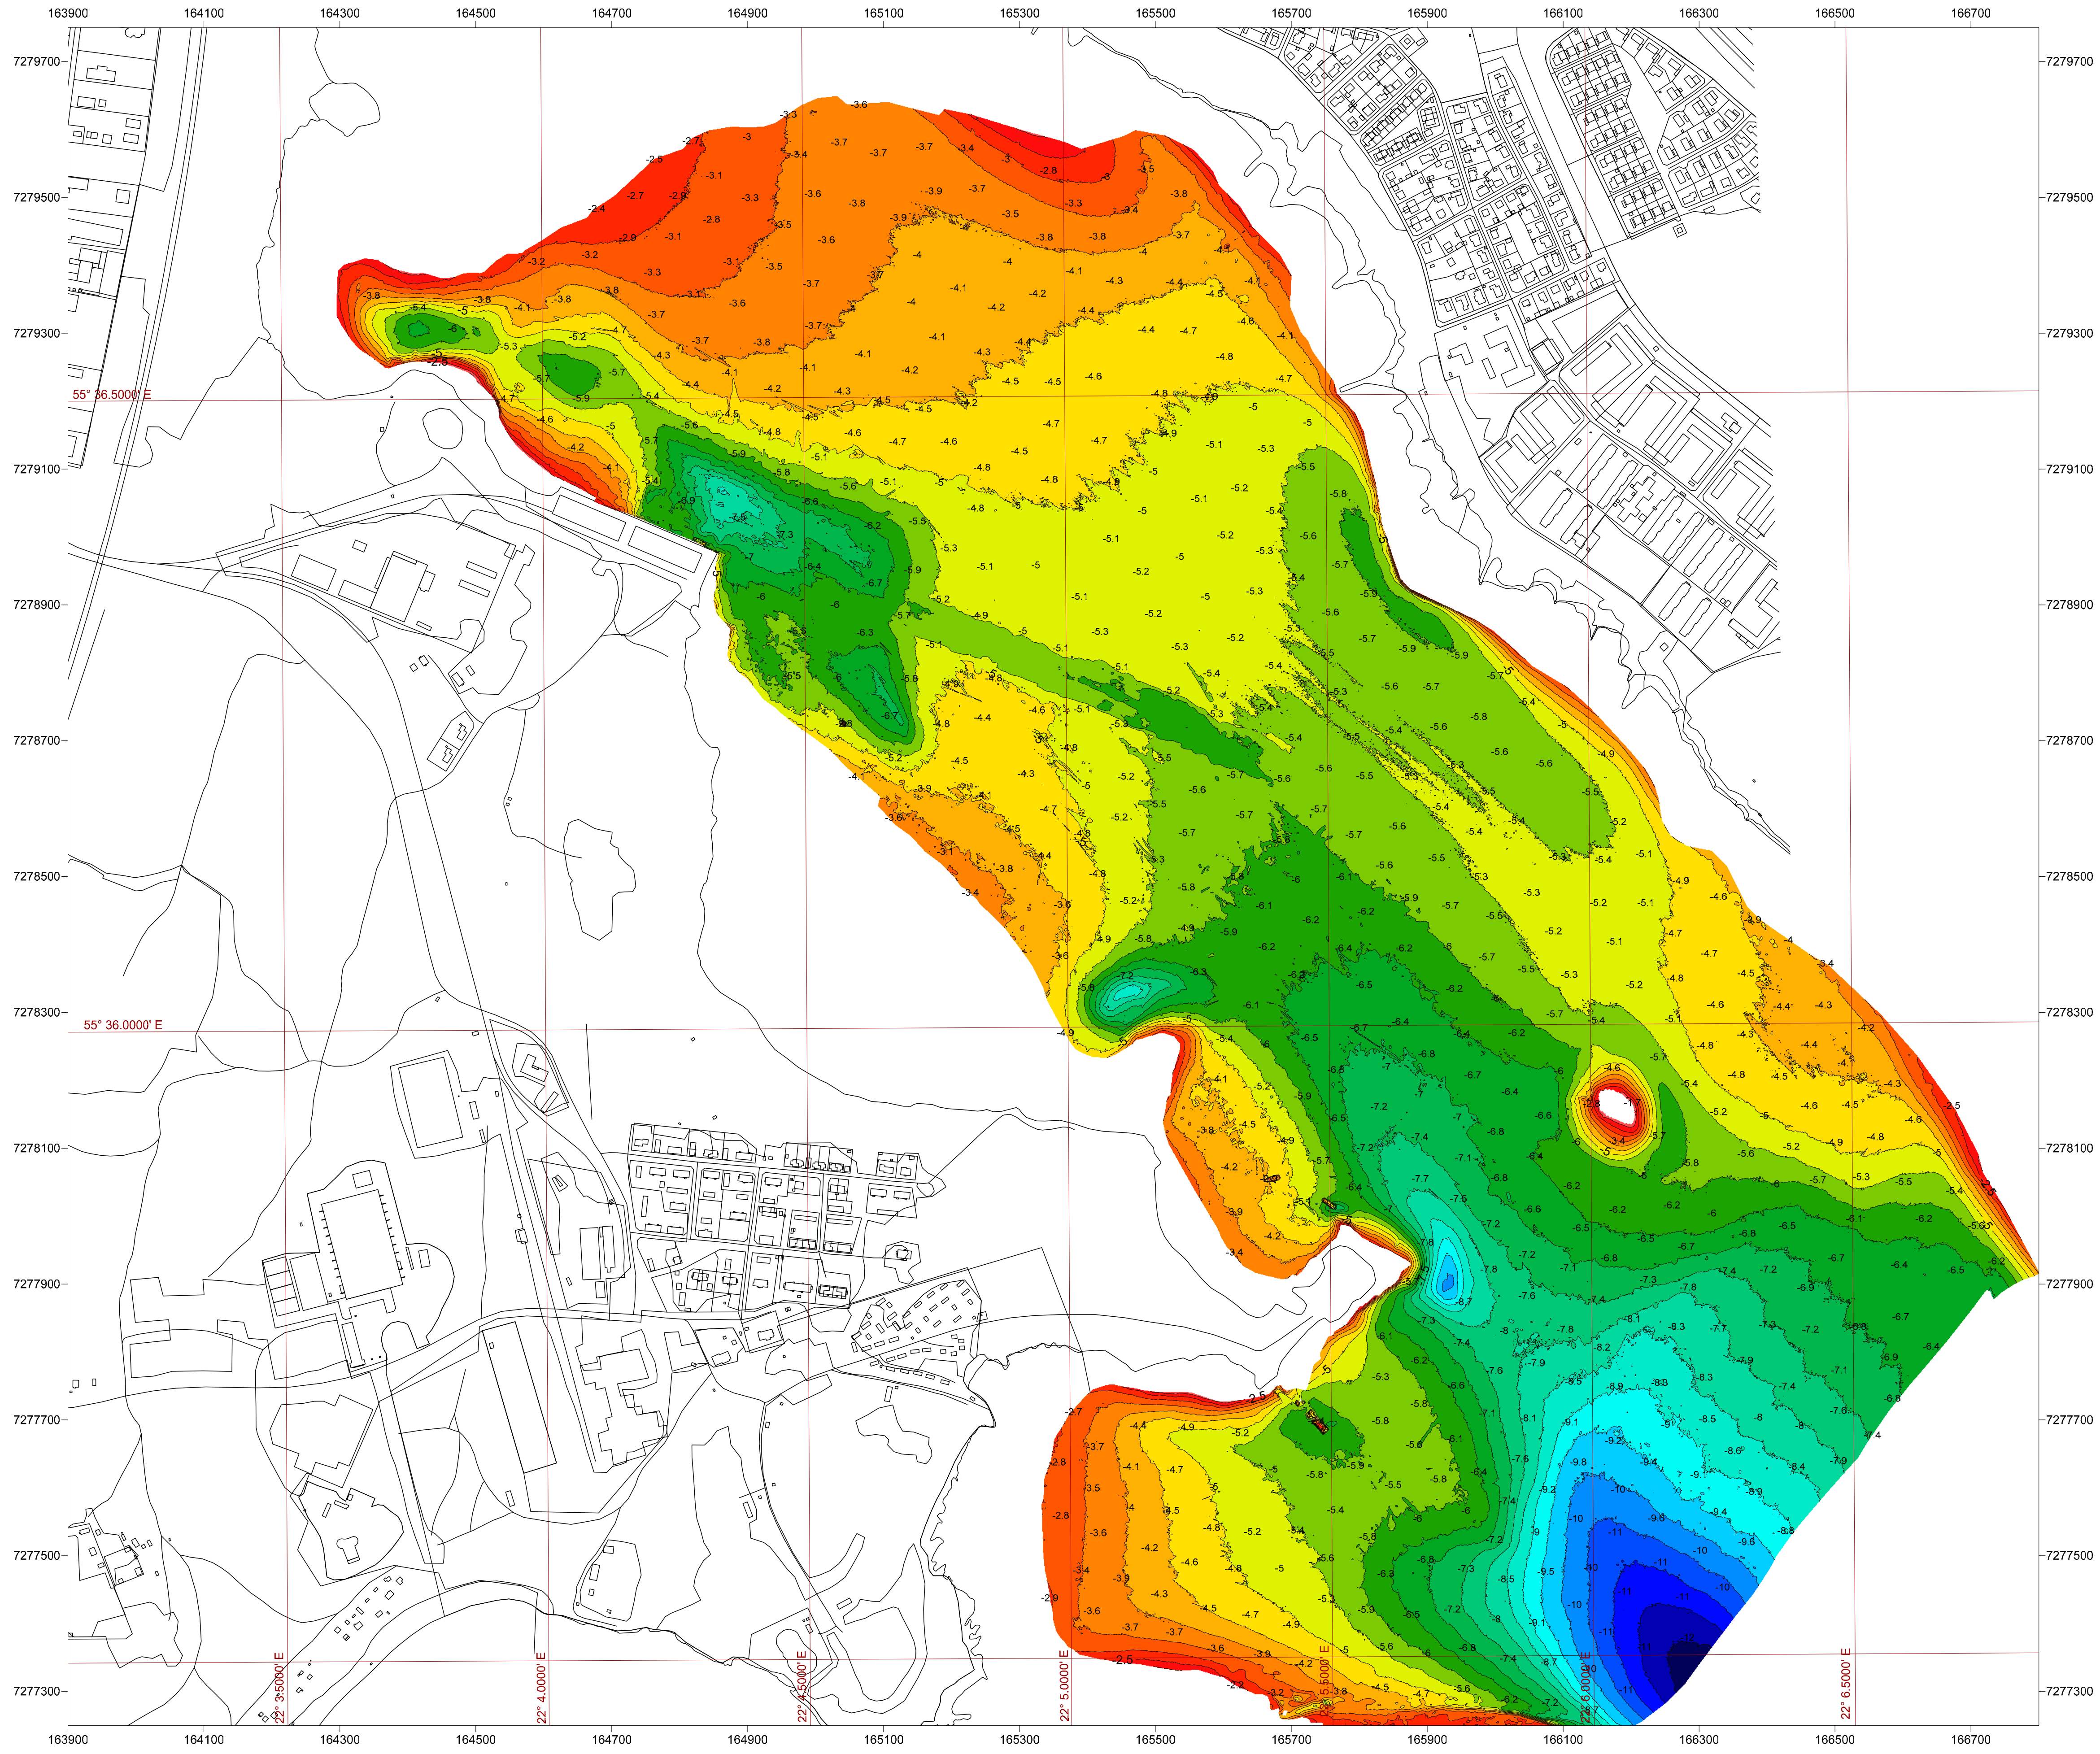

MULTIBEAMEKOLODNING NOTVIKEN

U415-1111

01

LEGEND

Symbols and seabed features:

- Equidistance = 0.5m
- Depth contour line
- Lat/Long WGS84

North arrow

Depth Color Scale

NOTES

Positioning system : Novatel Propak V3
Multibeam sensor : Kongsberg EM3002D
Motion sensor : Octans 100
SVP sensor : Reson SVP15
SVP online sensor : Valeport Mini SVS

Grid size : 1x1m
Grid type : Depth
Depth Reference : MVY 2011

COORDINATE SYSTEM

System : SWEREF 99 21 45
Projection zone/grid : Gauss-Kruger
UTM zone number : -
Central meridian : 12 degrees
False easting metres : 150 000
False northing metres : 0
Scale factor at C.M. : 1,0000