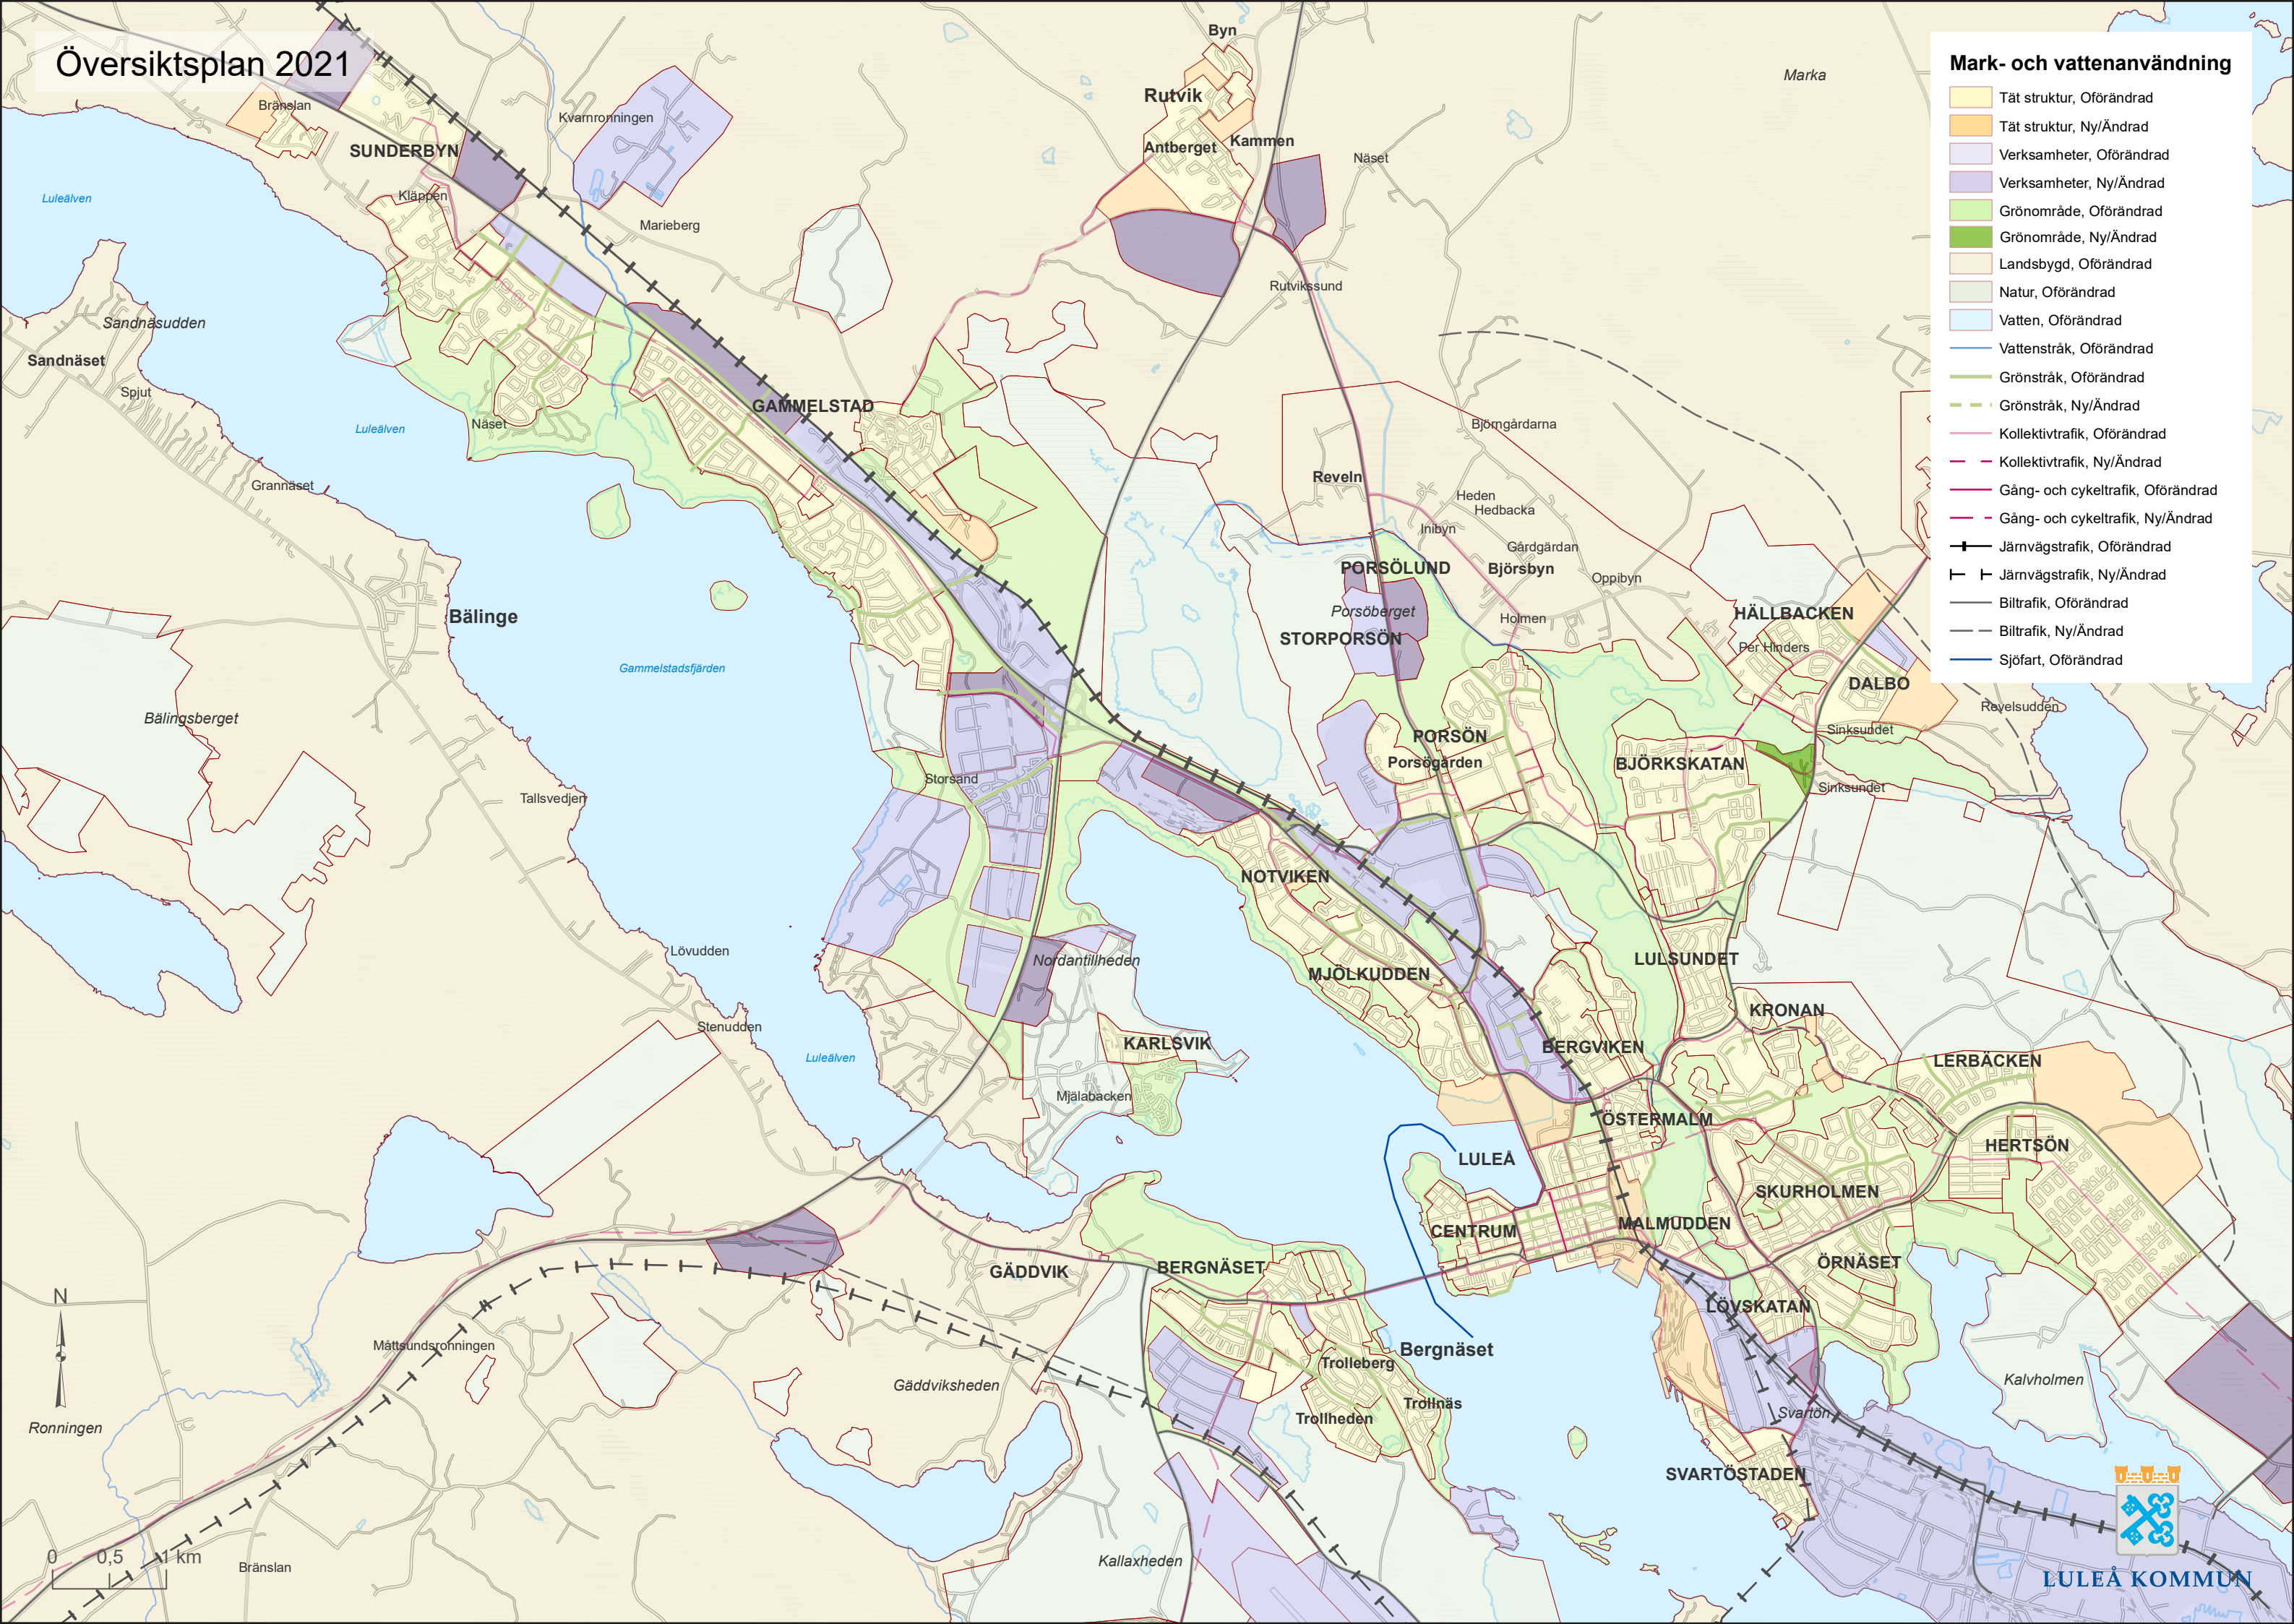

Översiktsplan 2021

Mark- och vattenanvändning

- Tät struktur, Oförändrad
- Tät struktur, Ny/Ändrad
- Verksamheter, Oförändrad
- Verksamheter, Ny/Ändrad
- Grönområde, Oförändrad
- Grönområde, Ny/Ändrad
- Landsbygd, Oförändrad
- Natur, Oförändrad
- Vatten, Oförändrad
- Vattenstråk, Oförändrad
- Grönstråk, Oförändrad
- Grönstråk, Ny/Ändrad
- Kollektivtrafik, Oförändrad
- Kollektivtrafik, Ny/Ändrad
- Gång- och cykeltrafik, Oförändrad
- Gång- och cykeltrafik, Ny/Ändrad
- Järnvägstrafik, Oförändrad
- Järnvägstrafik, Ny/Ändrad
- Biltrafik, Oförändrad
- Biltrafik, Ny/Ändrad
- Sjöfart, Oförändrad

LULEÅ KOMMUN