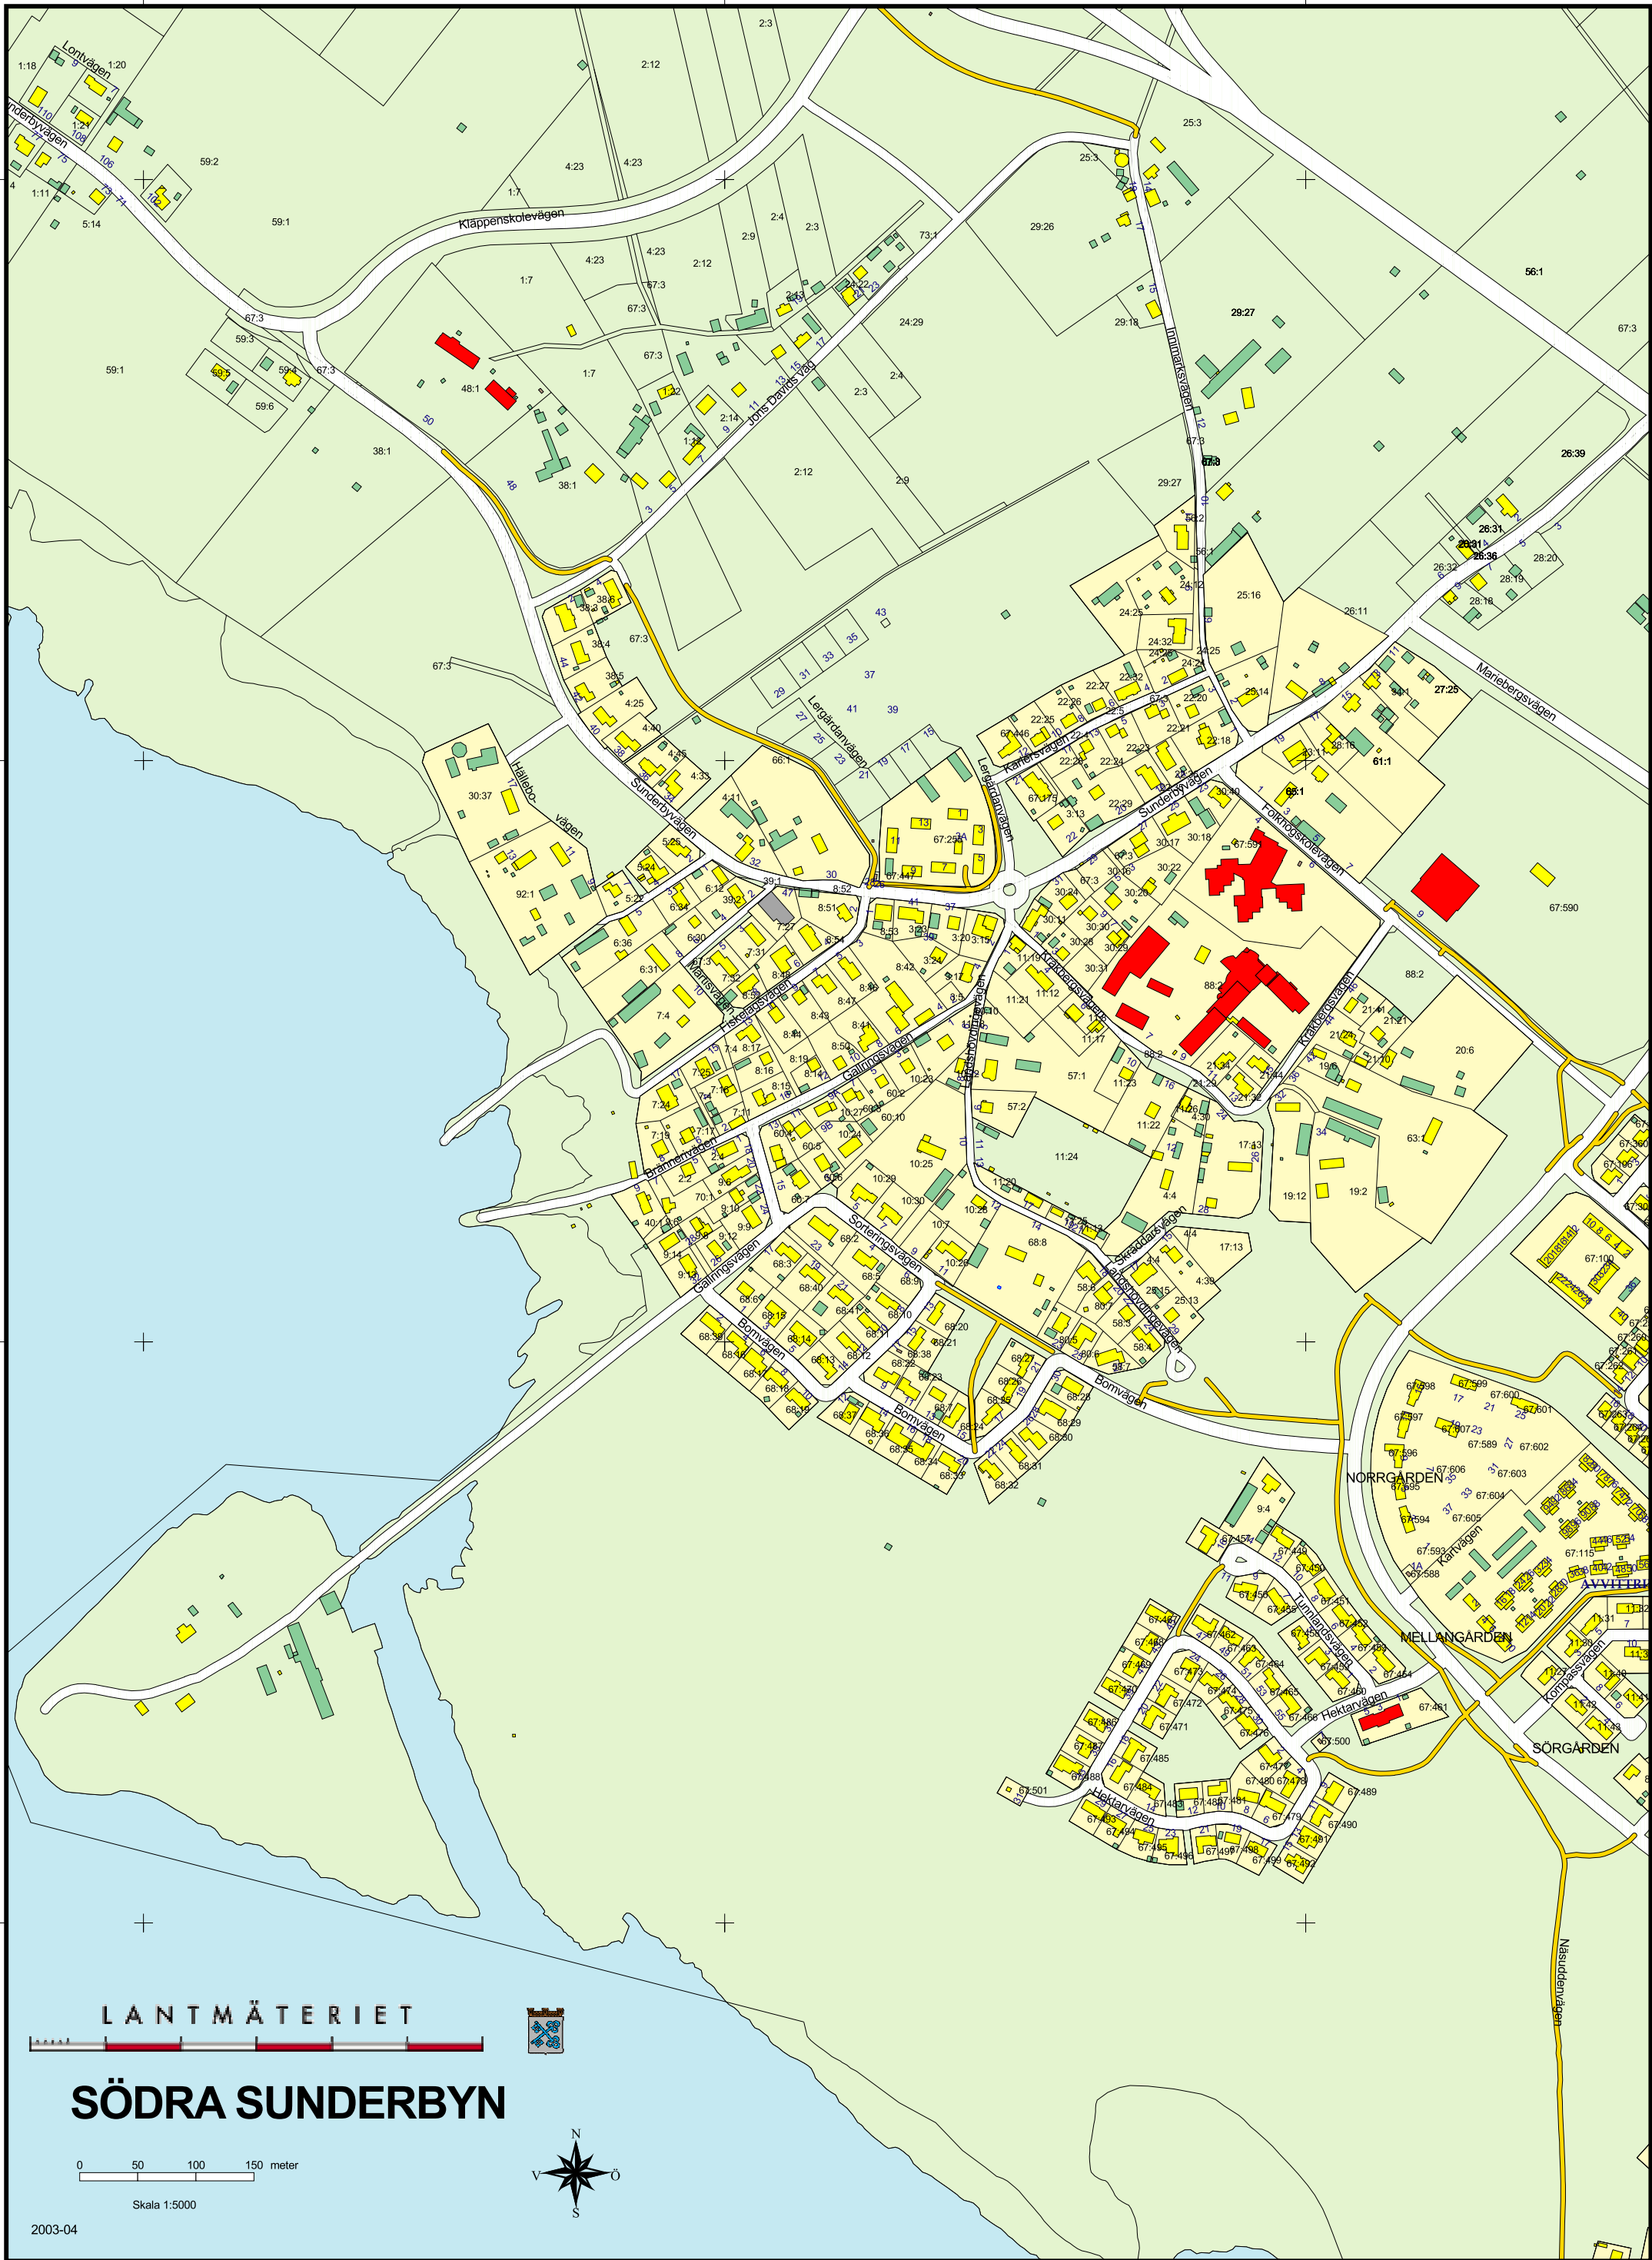

71000

71500

72000

85000

85000

84500

84500

84000

84000

83500

83500

LANTMÄTERIET

SÖDRA SUNDERBYN

0 50 100 150 meter

Skala 1:5000

2003-04

71000

71500

72000