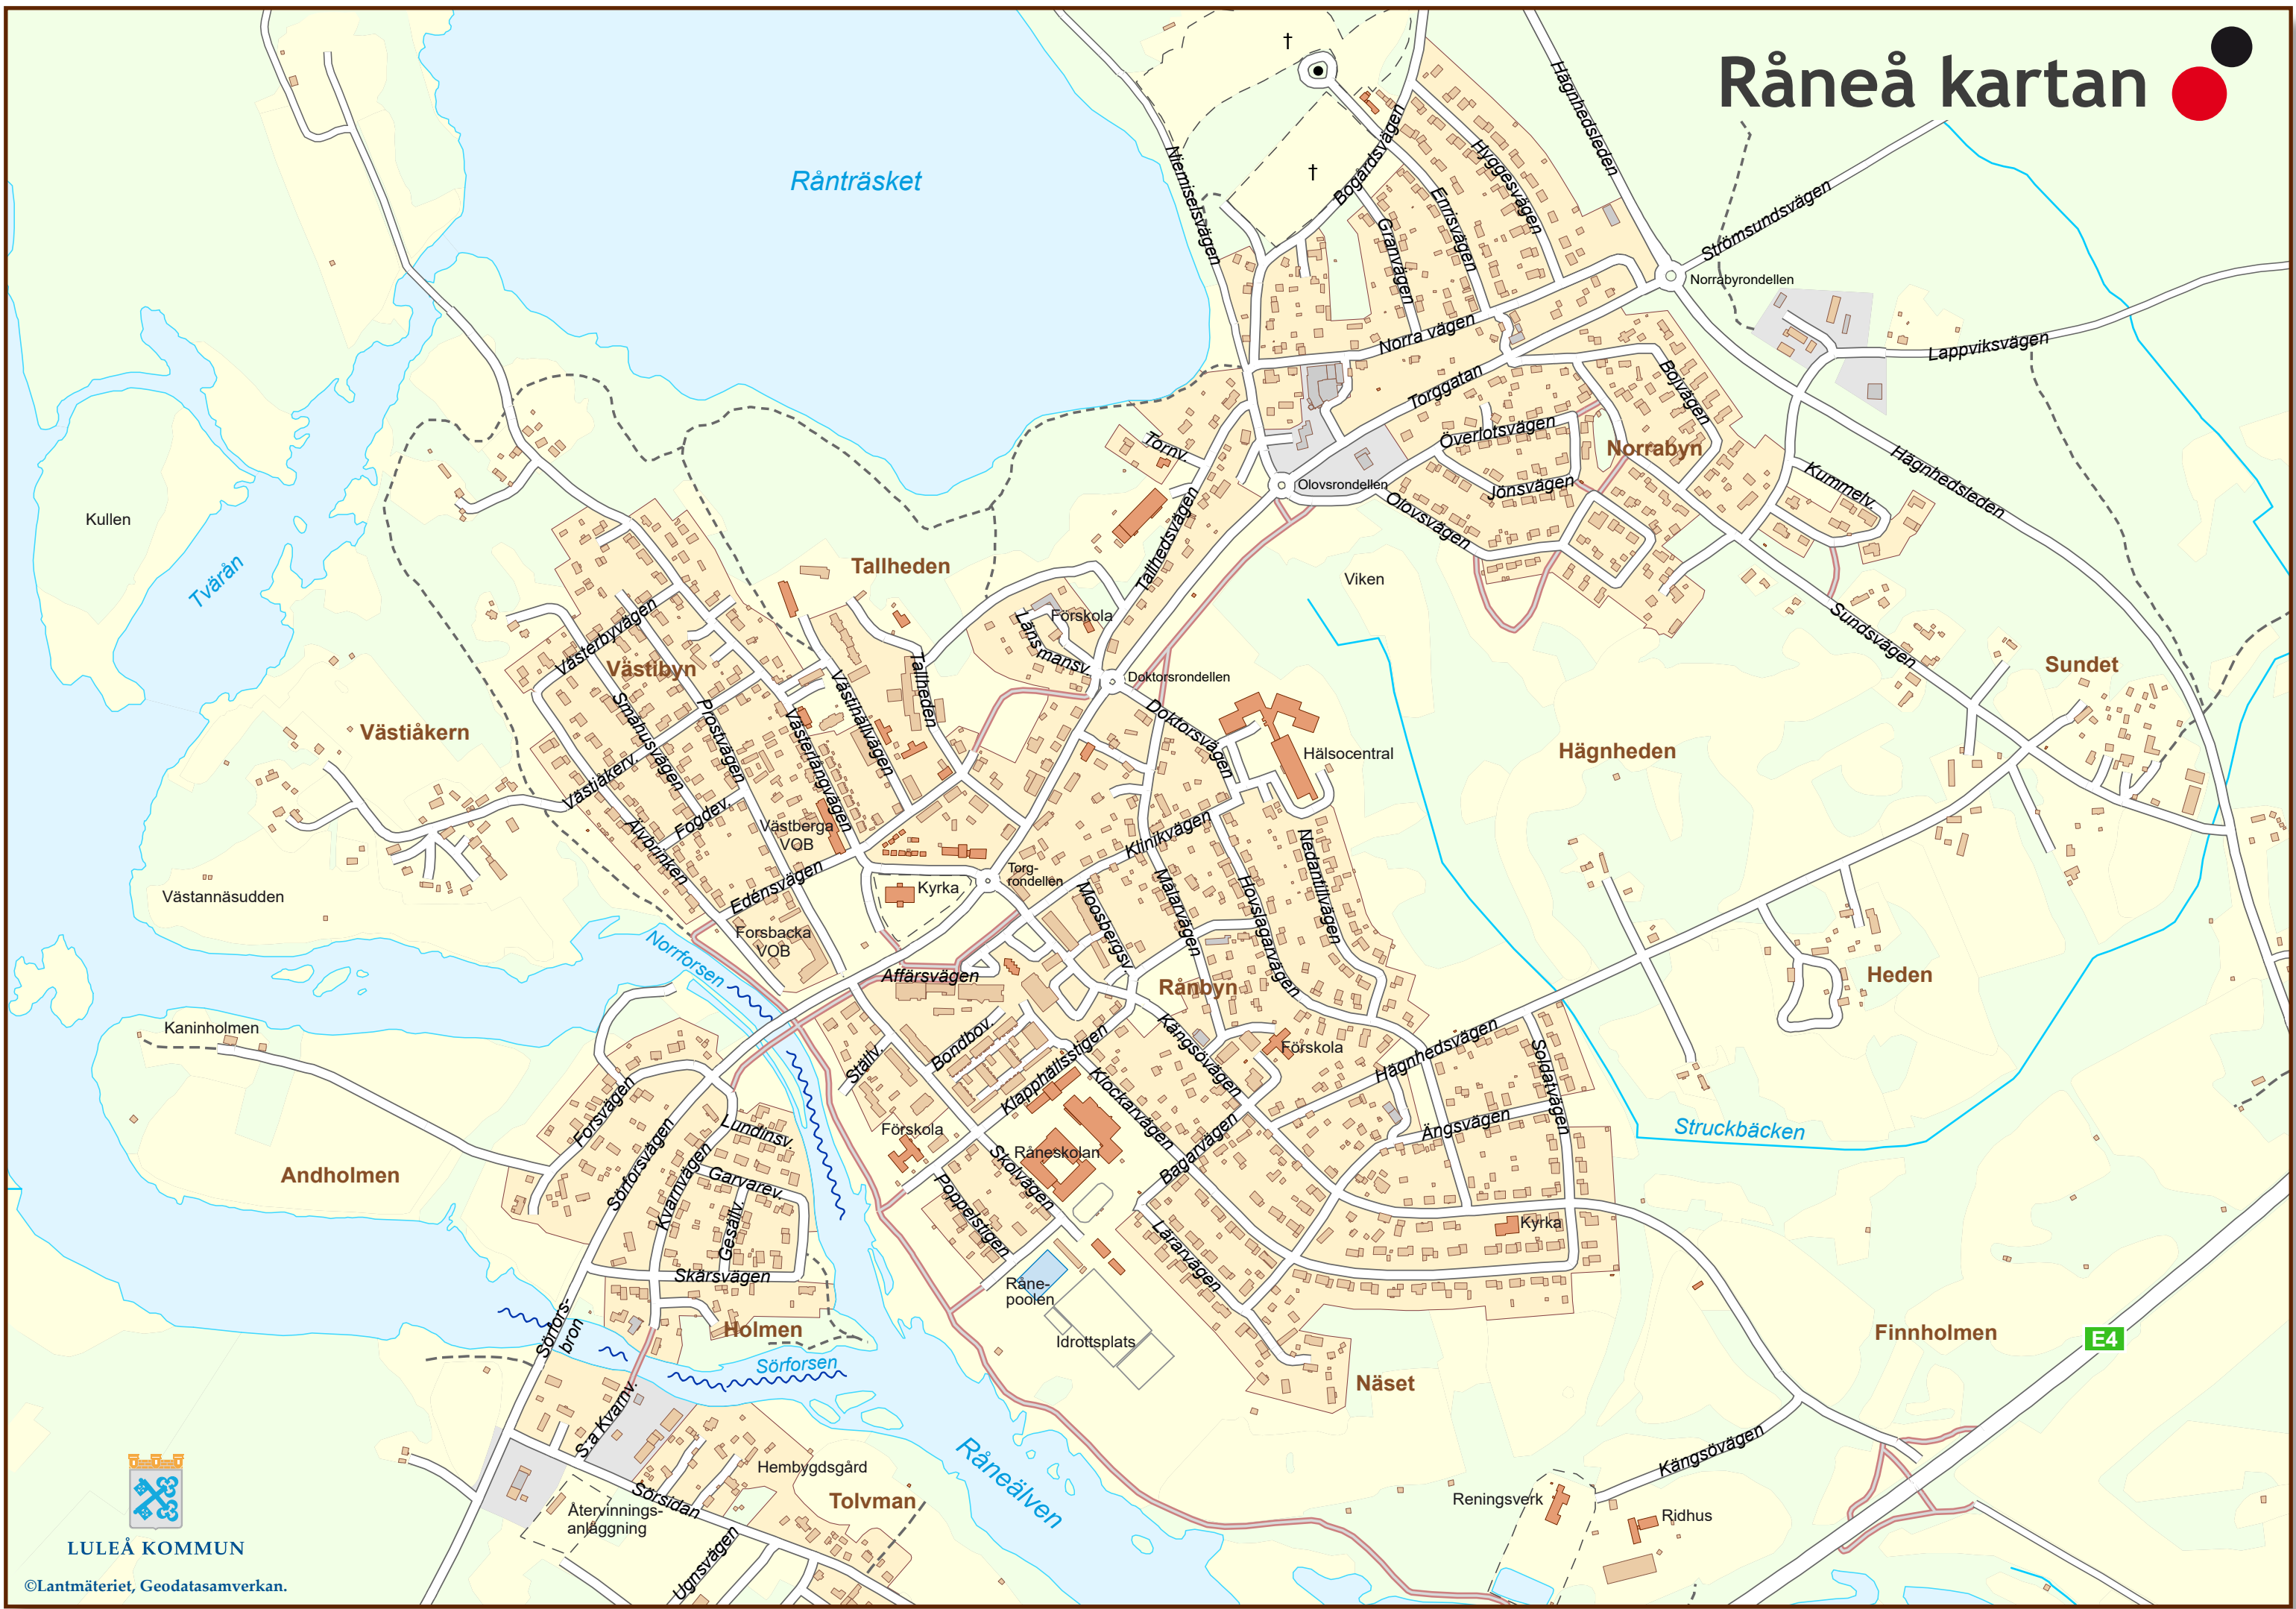

Råneå kartan

LULEÅ KOMMUN

©Lantmäteriet, Geodatasamverkan.